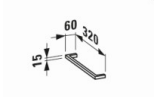

LAUFEN Handtuchhalter,320x60x15, Aluminium hell, 49095.1, 4909511050001 von LAUFEN für #price# bei neuesbad.de kaufen. ☐ Kauf auf Rechnung ☐ Individuelle Beratung ☐ Mehrfach ausgezeichnete Shop ☐ jetzt kaufen

Artikeleigenschaften

Typ:	Handtuchhalter
Farbe:	aluminium hell
Tiefe:	60
Höhe:	15
Breite:	320