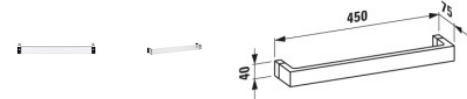

LAUFEN Handtuchhalter Kartell · LAUFEN 450x75x40, Kristallklar, 38133.1, 3813310840001

78,91 € *

* Preise inkl. gesetzlicher MwSt. zzgl. Versandkosten

Marke: LAUFEN

Bestell-Nr.: LAH3813310840001

LAUFEN Handtuchhalter Kartell · LAUFEN 450x75x40, Kristallklar, 38133.1, 3813310840001 von LAUFEN für #price# bei neuesbad.de kaufen.
Kauf auf Rechnung Individuelle Beratung Mehrfach ausgezeichnete Shop jetzt kaufen
Handtuchhalter Kartell by Laufen 450mm, Kristallklar

Artikel: Handtuchhalter

Material: hochwertiges Polycarbonat

Farbe: Kristallklar

Maße (mm)

Breite: 450

Tiefe: 75

Höhe: 40

Hersteller: LAUFEN

Serie: Kartell by Laufen

Artikelnummer: H3813310840001

Artikeleigenschaften

Typ:	Handtuchhalter
Farbe:	kristallklar
Höhe:	40
Breite:	450
Tiefe:	75