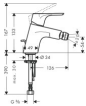

Hansgrohe Bidetmischer Focus chrom von Hansgrohe für #price# bei neuesbad.de kaufen. ☐ Kauf auf Rechnung ☐ Individuelle Beratung ☐ Mehrfach ausgezeichnete Shop ☐ jetzt kaufen

hansgrohe Focus Einhebel-Bidetmischer mit Zugstangen-Ablaufgarnitur, 31920000

- Design-Bidetmischer mit Zugstangen-Ablaufgarnitur und ergonomischem, flächigem Griff
- Individuell eingestellt: Der Auslauf lässt sich über ein Kugelgelenk ausrichten
- Bewährt: Die mitgelieferte Zugstangen-Ablaufgarnitur lässt sich bequem mit einer Hand öffnen und schließen
- Extra sicher: Eine bei Montage einstellbare Temperaturbegrenzung schützt vor zu heißem Wasser
- Diese Armatur reichert Wasser mit Luft an – für einen vollen Wasserstrahl, der weniger spritzt (AirPower)
- Einfach installiert: Die Armatur wird über flexible Schläuche (G 3/4) mit den Wasseranschlüssen verbunden
- Leicht zu reinigen: Kalk lässt sich durch Abwischen über den Silikoneinsatz am Auslauf entfernen (QuickClean)
- Auch für Durchlauferhitzer geeignet: Diese Armatur lässt sich vielseitig einsetzen
- Besonders langlebig: ausgestattet mit hochwertigem, leichtgängigem Keramikmischsystem von hansgrohe
- Glänzender Auftritt: Die brillante Chromoberfläche überzeugt mit dauerhaftem Glanz
- Lieferumfang: Einhebel-Bidetmischer, Montageanleitung, Anschlusschläuche, Schabtbefestigung
- In allen Bestandteilen sind Premium-Materialien verbaut – für mehr Sicherheit und Nachhaltigkeit im Haushalt
- hansgrohe seit 1901 – die Premium-Marke für zuverlässige Bad- und Küchenprodukte
- 5 Jahre freiwillige Herstellergarantie auf ein Produkt, das nach höchsten Qualitätsstandards gefertigt wurde

weitere Details:

Farbe: Chrom
Besteht aus: Einhebel-Bidetmischer, Ablaufgarnitur
Ausladung: 126 mm
Anschlussart: G 3/4 Anschlusschläuche
Anzahl Griffe: Einhebel
Für Durchlauferhitzer geeignet: Ja
Form: rund
Anzahl Hahnlöcher: für 1 Hahnloch
Montageart: Standmontage
Durchflussmenge bei 3 bar: 7,2 l/min
Gewicht netto in kg: 1,50
Höhe netto in mm: 133
Breite netto in mm: 49
Tiefe netto in mm: 165

Artikeleigenschaften

Farbe: chrom
Typ: Bidetarmatur