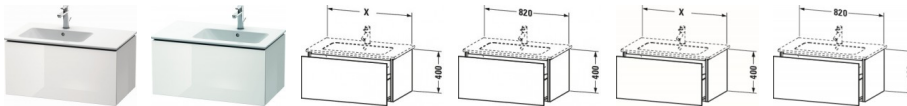

Duravit L-Cube Waschtischunterbau wandhängend Weiß Hochglanz 820x481x400 mm - LC614108585

922,80 € *

* Preise inkl. gesetzlicher MwSt. zzgl. Versandkosten

Marke: Duravit
Bestell-Nr.: DULC614108585

Duravit L-Cube Waschtischunterbau wandhängend Weiß Hochglanz 820x481x400 mm - LC614108585 von Duravit für #price# bei neuesbad.de kaufen. Kauf auf Rechnung Individuelle Beratung Mehrfach ausgezeichnete Shop jetzt kaufen

Duravit L-Cube Waschtischunterbau wandhängend, Weiß Hochglanz, Rechteckig, Anzahl Auszüge: 1, Tip-on Technik – LC614108585

Dieser wandhängende Duravit Waschtischunterbau stammt aus der stilvollen Badmöbel-Reihe L-Cube des Designers Christian Werner. Ein Vollauszug bietet eine hohe Tragfähigkeit (bis 30 kg) und viel praktischen Stauraum. Ein komfortabler Selbsteinzug mit Dämpfung sorgt für ein sanftes Schließen der Schubladen. Das Möbel hat keinen Griff. Mittels Tip-on-Technik öffnet und schließt es sich durch sanften Fingerdruck. Es stehen zahlreiche Farb- und Oberflächengestaltungen von edlen Lacken bis hin zu natürlichen Holzoberflächen zur Auswahl. Dank eines optional integrierbaren, werksseitig verbauten Einrichtungssystems kann der Stauraum bestmöglich organisiert werden. Der Waschtischunterbau wird in sorgfältiger Handarbeit unter Einsatz modernster Technik komplett in Deutschland hergestellt und genügt höchsten Qualitätsansprüchen. Zum Schutz vor dem Eindringen von Wasser und hoher Luftfeuchtigkeit gibt es keine offenen Kanten, der Unterbau ist völlig nässeunempfindlich.

Artikeleigenschaften

Farbe:	weiss hochglanz
Typ:	Waschtischunterschrank
Breite:	820
Tiefe:	481
Höhe:	400