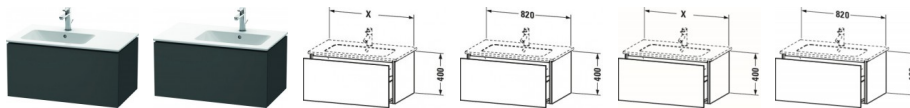

Duravit L-Cube Waschtischunterbau wandhängend Graphit Matt 820x481x400 mm - LC614104949

564,50 € *

* Preise inkl. gesetzlicher MwSt. zzgl. Versandkosten

Marke: Duravit

Bestell-Nr.: DULC614104949

Duravit L-Cube Waschtischunterbau wandhängend Graphit Matt 820x481x400 mm - LC614104949 von Duravit für #price# bei neuesbad.de kaufen.

Kauf auf Rechnung Individuelle Beratung Mehrfach ausgezeichnete Shop jetzt kaufen

Duravit L-Cube Waschtischunterbau wandhängend, Graphit Matt, Rechteckig, Anzahl Auszüge: 1, Tip-on Technik – LC614104949

Dieser wandhängende Duravit Waschtischunterbau stammt aus der stilvollen Badmöbel-Reihe L-Cube des Designers Christian Werner. Ein Vollauszug bietet eine hohe Tragfähigkeit (bis 30 kg) und viel praktischen Stauraum. Ein komfortabler Selbsteinzug mit Dämpfung sorgt für ein sanftes Schließen der Schubladen. Das Möbel hat keinen Griff. Mittels Tip-on-Technik öffnet und schließt es sich durch sanften Fingerdruck. Es stehen zahlreiche Farb- und Oberflächengestaltungen von edlen Lacken bis hin zu natürlichen Holzoberflächen zur Auswahl. Dank eines optional integrierbaren, werksseitig verbauten Einrichtungssystems kann der Stauraum bestmöglich organisiert werden. Der Waschtischunterbau wird in sorgfältiger Handarbeit unter Einsatz modernster Technik komplett in Deutschland hergestellt und genügt höchsten Qualitätsansprüchen. Zum Schutz vor dem Eindringen von Wasser und hoher Luftfeuchtigkeit gibt es keine offenen Kanten, der Unterbau ist völlig nässeunempfindlich.

- 234583
- 234683

Artikeleigenschaften

Typ:	Waschtischunterschrank
Farbe:	graphit
Breite:	820
Tiefe:	481
Höhe:	400