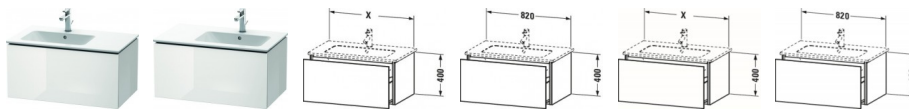

## Duravit L-Cube Waschtischunterbau wandhängend Weiß Hochglanz 820x481x400 mm - LC614102222

**610,18 € \***

\* Preise inkl. gesetzlicher MwSt. zzgl. Versandkosten

Marke: Duravit

Bestell-Nr.: DULC614102222

Duravit L-Cube Waschtischunterbau wandhängend Weiß Hochglanz 820x481x400 mm - LC614102222 von Duravit für #price# bei neuesbad.de kaufen.  Kauf auf Rechnung  Individuelle Beratung  Mehrfach ausgezeichnete Shop  jetzt kaufen

## Duravit L-Cube Waschtischunterbau wandhängend, Weiß Hochglanz, Rechteckig, Anzahl Auszüge: 1, Tip-on Technik – LC614102222

Dieser wandhängende Duravit Waschtischunterbau stammt aus der stilvollen Badmöbel-Reihe L-Cube des Designers Christian Werner. Ein Vollauszug bietet eine hohe Tragfähigkeit (bis 30 kg) und viel praktischen Stauraum. Ein komfortabler Selbsteinzug mit Dämpfung sorgt für ein sanftes Schließen der Schubladen. Das Möbel hat keinen Griff. Mittels Tip-on-Technik öffnet und schließt es sich durch sanften Fingerdruck. Es stehen zahlreiche Farb- und Oberflächengestaltungen von edlen Lacken bis hin zu natürlichen Holzoberflächen zur Auswahl. Dank eines optional integrierbaren, werksseitig verbauten Einrichtungssystems kann der Stauraum bestmöglich organisiert werden. Der Waschtischunterbau wird in sorgfältiger Handarbeit unter Einsatz modernster Technik komplett in Deutschland hergestellt und genügt höchsten Qualitätsansprüchen. Zum Schutz vor dem Eindringen von Wasser und hoher Luftfeuchtigkeit gibt es keine offenen Kanten, der Unterbau ist völlig nässeunempfindlich.

**Artikeleigenschaften**

Farbe:	weiss hochglanz
Typ:	Waschtischunterschrank
Breite:	820
Tiefe:	481
Höhe:	400