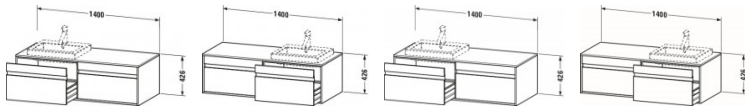

Duravit Ketho Konsolenwaschtischunterbau wandhängend Nussbaum Matt 1400x550x426 mm - KT6797R7979

901,44 € *

* Preise inkl. gesetzlicher MwSt. zzgl. Versandkosten

Marke: Duravit
Bestell-Nr.: DUKT6797R7979

Duravit Ketho Konsolenwaschtischunterbau wandhängend Nussbaum Matt 1400x550x426 mm - KT6797R7979 von Duravit für #price# bei neuesbad.de kaufen. Kauf auf Rechnung Individuelle Beratung Mehrfach ausgezeichnete Shop jetzt kaufen

Duravit Ketho Konsolenwaschtischunterbau wandhängend, Nussbaum Matt, Rechteckig, Anzahl Ausschnitte: 1, Anzahl Auszüge: 2 – KT6797R7979

Details:

- 100 % Qualität: In sorgfältiger Handarbeit und mit modernster Technik komplett in Deutschland gefertigt, für höchste Qualitätsansprüche
- 2 Auszüge als Vollauszug mit hoher Tragfähigkeit, bieten viel praktischen Stauraum
- 2 Griffe
- Komfortabler Selbsteinzug mit Dämpfung sorgt für ein sanftes Schließen der Schubladen
- Komplett vormontiert und eingestellt
- Mit durchgehender Griffleiste zum einfachen Öffnen und Schließen
- Unempfindlich gegen Feuchtigkeit: Keine offenen Kanten zum Schutz vor Wasser und hoher Luftfeuchtigkeit

Artikeleigenschaften

Typ:	Waschtischunterschrank
Breite:	1400
Tiefe:	555
Höhe:	426
Farbe:	nussbaum natur