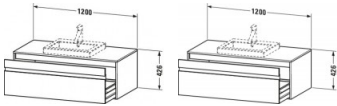

Duravit Ketho Konsolenwaschtischunterbau wandhängend Weiß Hochglanz 1200x550x426 mm - KT679602222 von Duravit für #price# bei neuesbad.de kaufen. ☐ Kauf auf Rechnung ☐ Individuelle Beratung ☐ Mehrfach ausgezeichnete Shop ☐ jetzt kaufen

Duravit Ketho Konsolenwaschtischunterbau wandhängend, Weiß Hochglanz, Rechteckig, Anzahl Ausschnitte: 1, Anzahl Auszüge: 1 – KT679602222

Details:

- 100 % Qualität: In sorgfältiger Handarbeit und mit modernster Technik komplett in Deutschland gefertigt, für höchste Qualitätsansprüche
- Ein Auszug als Vollauszug mit hoher Tragfähigkeit, bietet viel praktischen Stauraum
- Ein Griff
- Komfortabler Selbsteinzug mit Dämpfung sorgt für ein sanftes Schließen der Schubladen
- Komplett vormontiert und eingestellt
- Mit durchgehender Griffleiste zum einfachen Öffnen und Schließen
- Unempfindlich gegen Feuchtigkeit: Keine offenen Kanten zum Schutz vor Wasser und hoher Luftfeuchtigkeit

weitere Details:

- Duravit Ketho Konsolenwaschtischunterbau wandhängend
- Anzahl Auszüge: 1
- Weiß Hochglanz
- Dekor
- Inkl. Konsolenplatte: Ja
- Hahnlochbohrungen möglich
- Griffleiste Silber
- Selbsteinzug mit Dämpfung

Artikeleigenschaften

Farbe: weiss hochglanz
Typ: Waschtischunterschrank
Breite: 1200
Tiefe: 555
Höhe: 426