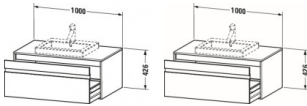

Duravit Ketho Konsolenwaschtischunterbau wandhängend Nussbaum Matt 1000x550x426 mm - KT679507979 von Duravit für #price# bei neuesbad.de kaufen. ☐ Kauf auf Rechnung ☐ Individuelle Beratung ☐ Mehrfach ausgezeichnete Shop ☐ jetzt kaufen

Duravit Ketho Konsolenwaschtischunterbau wandhängend, Nussbaum Matt, Rechteckig, Anzahl Ausschnitte: 1, Anzahl Auszüge: 1 – KT679507979

Details:

- 100 % Qualität: In sorgfältiger Handarbeit und mit modernster Technik komplett in Deutschland gefertigt, für höchste Qualitätsansprüche
- Ein Auszug als Vollauszug mit hoher Tragfähigkeit, bietet viel praktischen Stauraum
- Ein Griff
- Komfortabler Selbsteinzug mit Dämpfung sorgt für ein sanftes Schließen der Schubladen
- Komplett vormontiert und eingestellt
- Mit durchgehender Griffleiste zum einfachen Öffnen und Schließen
- Unempfindlich gegen Feuchtigkeit: Keine offenen Kanten zum Schutz vor Wasser und hoher Luftfeuchtigkeit

weitere Details:

- Duravit Ketho Konsolenwaschtischunterbau wandhängend
- Anzahl Auszüge: 1
- Nussbaum Matt
- Dekor
- Inkl. Konsolenplatte: Ja
- Hahnlochbohrungen möglich
- Griffleiste Silber
- Selbsteinzug mit Dämpfung

Artikeleigenschaften

Typ:	Waschtischunterschrank
Breite:	1000
Tiefe:	555
Höhe:	426
Farbe:	nussbaum natur