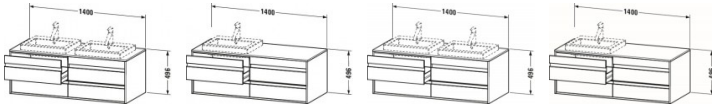

## Duravit Ketho Konsolenwaschtischunterbau wandhängend Basalt Matt 1400x550x496 mm - KT6757L4343

**1171,97 € \***

\* Preise inkl. gesetzlicher MwSt. zzgl. Versandkosten

Marke: Duravit  
Bestell-Nr.: DUKT6757L4343

Duravit Ketho Konsolenwaschtischunterbau wandhängend Basalt Matt 1400x550x496 mm - KT6757L4343 von Duravit für #price# bei neuesbad.de kaufen.  Kauf auf Rechnung  Individuelle Beratung  Mehrfach ausgezeichnete Shop  jetzt kaufen

### Duravit Ketho Konsolenwaschtischunterbau wandhängend, Basalt Matt, Rechteckig, Anzahl Ausschnitte: 1 – KT6757L4343

#### Artikeleigenschaften

Typ: Waschtischunterschrank  
Breite: 1400  
Höhe: 496

Farbe:  
Tiefe:

basalt matt  
551