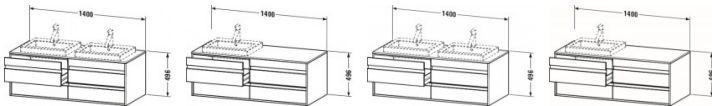

Duravit Ketho Konsolenwaschtischunterbau wandhängend Weiß Hochglanz 1400x550x496 mm - KT6757L2222

1464,60 € *

* Preise inkl. gesetzlicher MwSt. zzgl. Versandkosten

Marke: Duravit

Bestell-Nr.: DUKT6757L2222

Duravit Ketho Konsolenwaschtischunterbau wandhängend Weiß Hochglanz 1400x550x496 mm - KT6757L2222 von Duravit für #price# bei neuesbad.de kaufen. Kauf auf Rechnung Individuelle Beratung Mehrfach ausgezeichnete Shop jetzt kaufen

Duravit Ketho Konsolenwaschtischunterbau wandhängend, Weiß Hochglanz, Rechteckig, Anzahl Ausschnitte: 1 – KT6757L2222

Details:

- 100 % Qualität: In sorgfältiger Handarbeit und mit modernster Technik komplett in Deutschland gefertigt, für höchste Qualitätsansprüche
- 4 Griffe
- 4 Schubkästen als Vollauszug mit hoher Tragfähigkeit, bieten viel praktischen Stauraum
- Komfortabler Selbsteinzug mit Dämpfung sorgt für ein sanftes Schließen der Schubladen
- Komplett vormontiert und eingestellt
- Mit durchgehender Griffleiste zum einfachen Öffnen und Schließen
- Unempfindlich gegen Feuchtigkeit: Keine offenen Kanten zum Schutz vor Wasser und hoher Luftfeuchtigkeit

Artikeleigenschaften

Farbe: weiss hochglanz
Typ: Waschtischunterschrank
Breite: 1400

Höhe: 496
Tiefe: 551