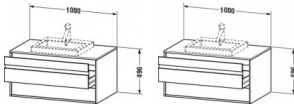

Duravit Ketho Konsolenwaschtischunterbau wandhängend Weiß Matt 1000x550x496 mm - KT675501818

728,79 € *

* Preise inkl. gesetzlicher MwSt. zzgl. Versandkosten

Marke: Duravit

Bestell-Nr.: DUKT675501818

Duravit Ketho Konsolenwaschtischunterbau wandhängend Weiß Matt 1000x550x496 mm - KT675501818 von Duravit für #price# bei neuesbad.de kaufen. Kauf auf Rechnung Individuelle Beratung Mehrfach ausgezeichnete Shop jetzt kaufen

Duravit Ketho Konsolenwaschtischunterbau wandhängend, Weiß Matt, Rechteckig, Anzahl Ausschnitte: 1 – KT675501818

Details:

- 100 % Qualität: In sorgfältiger Handarbeit und mit modernster Technik komplett in Deutschland gefertigt, für höchste Qualitätsansprüche
- 2 Griffe
- 2 Schubkästen als Vollauszug mit hoher Tragfähigkeit, bieten viel praktischen Stauraum
- Komfortabler Selbsteinzug mit Dämpfung sorgt für ein sanftes Schließen der Schubladen
- Komplett vormontiert und eingestellt
- Mit durchgehender Griffleiste zum einfachen Öffnen und Schließen
- Unempfindlich gegen Feuchtigkeit: Keine offenen Kanten zum Schutz vor Wasser und hoher Luftfeuchtigkeit

weitere Details:

- Duravit Ketho Konsolenwaschtischunterbau wandhängend
- Weiß Matt
- Dekor
- Anzahl Schubkästen: 2
- Inkl. Konsolenplatte: Ja
- Hahnlochbohrungen möglich
- Griffleiste Silber
- Siphonausschnitt: Ja
- Schürze: Ja
- Selbsteinzug mit Dämpfung

Artikeleigenschaften

Farbe: weiss matt
Typ: Waschtischunterschrank
Breite: 1000

Höhe: 496
Tiefe: 551