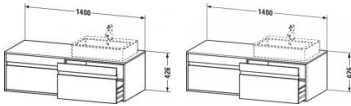

Duravit Ketho Konsolenwaschtischunterbau wandhängend Nussbaum Matt 1400x550x426 mm - KT6697L7979 von Duravit für #price# bei neuesbad.de kaufen. Kauf auf Rechnung Individuelle Beratung Mehrfach ausgezeichnete Shop jetzt kaufen

Duravit Ketho Konsolenwaschtischunterbau wandhängend, Nussbaum Matt, Rechteckig, Anzahl Ausschnitte: 1, Anzahl Auszüge: 2 – KT6697L7979

Details:

- 100 % Qualität: In sorgfältiger Handarbeit und mit modernster Technik komplett in Deutschland gefertigt, für höchste Qualitätsansprüche
- 2 Auszüge als Vollauszug mit hoher Tragfähigkeit, bieten viel praktischen Stauraum
- 2 Griffe
- Komfortabler Selbsteinzug mit Dämpfung sorgt für ein sanftes Schließen der Schubladen
- Komplett vormontiert und eingestellt
- Mit durchgehender Griffleiste zum einfachen Öffnen und Schließen
- Unempfindlich gegen Feuchtigkeit: Keine offenen Kanten zum Schutz vor Wasser und hoher Luftfeuchtigkeit

weitere Details:

- Duravit Ketho Konsolenwaschtischunterbau wandhängend
- Anzahl Auszüge: 2
- Nussbaum Matt
- Dekor
- Inkl. Konsolenplatte: Ja
- Hahnlochbohrungen möglich
- Griffleiste Silber
- Selbsteinzug mit Dämpfung

Artikeleigenschaften

Typ:	Waschtischunterschrank
Breite:	1400
Tiefe:	550
Höhe:	426
Farbe:	nussbaum natur