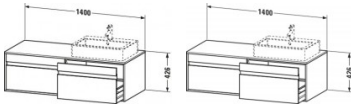

Duravit Ketho Konsolenwaschtischunterbau wandhängend Weiß Hochglanz 1400x550x426 mm - KT6697L2222 von Duravit für #price# bei neuesbad.de kaufen. Kauf auf Rechnung Individuelle Beratung Mehrfach ausgezeichnete Shop jetzt kaufen

Duravit Ketho Konsolenwaschtischunterbau wandhängend, Weiß Hochglanz, Rechteckig, Anzahl Ausschnitte: 1, Anzahl Auszüge: 2 – KT6697L2222

Details:

- 100 % Qualität: In sorgfältiger Handarbeit und mit modernster Technik komplett in Deutschland gefertigt, für höchste Qualitätsansprüche
- 2 Auszüge als Vollauszug mit hoher Tragfähigkeit, bieten viel praktischen Stauraum
- 2 Griffe
- Komfortabler Selbsteinzug mit Dämpfung sorgt für ein sanftes Schließen der Schubladen
- Komplett vormontiert und eingestellt
- Mit durchgehender Griffleiste zum einfachen Öffnen und Schließen
- Unempfindlich gegen Feuchtigkeit: Keine offenen Kanten zum Schutz vor Wasser und hoher Luftfeuchtigkeit

weitere Details:

- Duravit Ketho Konsolenwaschtischunterbau wandhängend
- Anzahl Auszüge: 2
- Weiß Hochglanz
- Dekor
- Inkl. Konsolenplatte: Ja
- Hahnlochbohrungen möglich
- Griffleiste Silber
- Selbsteinzug mit Dämpfung

Artikeleigenschaften

Farbe:	weiss hochglanz
Typ:	Waschtischunterschrank
Breite:	1400
Tiefe:	550
Höhe:	426