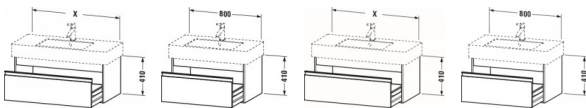

Duravit Ketho Waschtischunterbau wandhängend Nussbaum Matt 800x455x410 mm - KT669007979

439,68 € *

* Preise inkl. gesetzlicher MwSt. zzgl. Versandkosten

Marke: Duravit

Bestell-Nr.: DUKT669007979

Duravit Ketho Waschtischunterbau wandhängend Nussbaum Matt 800x455x410 mm - KT669007979 von Duravit für #price# bei neuesbad.de kaufen. Kauf auf Rechnung Individuelle Beratung Mehrfach ausgezeichnete Shop jetzt kaufen

Duravit Ketho Waschtischunterbau wandhängend, Nussbaum Matt, Rechteckig, Anzahl Auszüge: 1 – KT669007979

Details:

- 100 % Qualität: In sorgfältiger Handarbeit und mit modernster Technik komplett in Deutschland gefertigt, für höchste Qualitätsansprüche
- Ein Auszug als Vollauszug mit hoher Tragfähigkeit, bietet viel praktischen Stauraum
- Ein Griff
- Komfortabler Selbsteinzug mit Dämpfung sorgt für ein sanftes Schließen der Schubladen
- Komplett vormontiert und eingestellt
- Mit durchgehender Griffleiste zum einfachen Öffnen und Schließen
- Unempfindlich gegen Feuchtigkeit: Keine offenen Kanten zum Schutz vor Wasser und hoher Luftfeuchtigkeit

weitere Details:

- Duravit Ketho Waschtischunterbau wandhängend
- Anzahl Auszüge: 1
- Nussbaum Matt
- Dekor
- Griffleiste Silber
- Selbsteinzug mit Dämpfung
- Inneneinteilung Optional
- Notwendige Artikel: Waschtisch Vero # 032985

Artikeleigenschaften

Typ:	Waschtischunterschrank
Breite:	800
Tiefe:	455
Höhe:	410
Farbe:	nussbaum natur