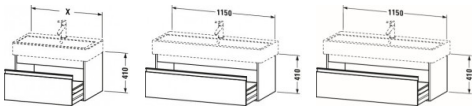

## Duravit Ketho Waschtischunterbau wandhängend Basalt Matt 1150x440x410 mm - KT668904343

**550,60 € \***

\* Preise inkl. gesetzlicher MwSt. zzgl. Versandkosten

Marke: Duravit  
Bestell-Nr.: DUKT668904343

Duravit Ketho Waschtischunterbau wandhängend Basalt Matt 1150x440x410 mm - KT668904343 von Duravit für #price# bei neuesbad.de kaufen.  Kauf auf Rechnung  Individuelle Beratung  Mehrfach ausgezeichnete Shop  jetzt kaufen

### Duravit Ketho Waschtischunterbau wandhängend, Basalt Matt, Rechteckig, Anzahl Auszüge: 1 – KT668904343

#### Artikeleigenschaften

Typ:	Waschtischunterschrank
Tiefe:	440
Breite:	1150
Farbe:	basalt matt
Höhe:	410