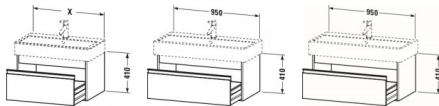

Duravit Ketho Waschtischunterbau wandhängend Weiß Hochglanz 950x440x410 mm - KT668802222

564,34 € *

* Preise inkl. gesetzlicher MwSt. zzgl. Versandkosten

Marke: Duravit
Bestell-Nr.: DUKT668802222

Duravit Ketho Waschtischunterbau wandhängend Weiß Hochglanz 950x440x410 mm - KT668802222 von Duravit für #price# bei neuesbad.de kaufen. Kauf auf Rechnung Individuelle Beratung Mehrfach ausgezeichnete Shop jetzt kaufen

Duravit Ketho Waschtischunterbau wandhängend, Weiß Hochglanz, Rechteckig, Anzahl Auszüge: 1 – KT668802222

Details:

- 100 % Qualität: In sorgfältiger Handarbeit und mit modernster Technik komplett in Deutschland gefertigt, für höchste Qualitätsansprüche
- Ein Auszug als Vollauszug mit hoher Tragfähigkeit, bietet viel praktischen Stauraum
- Ein Griff
- Komfortabler Selbsteinzug mit Dämpfung sorgt für ein sanftes Schließen der Schublade
- Komplett vormontiert und eingestellt
- Mit durchgehender Griffleiste zum einfachen Öffnen und Schließen
- Unempfindlich gegen Feuchtigkeit: Keine offenen Kanten zum Schutz vor Wasser und hoher Luftfeuchtigkeit

weitere Details:

- Duravit Ketho Waschtischunterbau wandhängend
- Anzahl Auszüge: 1
- Weiß Hochglanz
- Dekor
- Griffleiste Silber
- Selbsteinzug mit Dämpfung
- Inneneinteilung Optional
- Notwendige Artikel: Waschtisch Vero # 045410

Artikeleigenschaften

Farbe:	weiss hochglanz
Typ:	Waschtischunterschrank
Tiefe:	440
Breite:	950
Höhe:	410