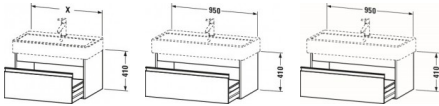

Duravit Ketho Waschtischunterbau wandhängend Weiß Matt 950x440x410 mm - KT668801818

494,39 € *

* Preise inkl. gesetzlicher MwSt. zzgl. Versandkosten

Marke: Duravit
Bestell-Nr.: DUKT668801818

Duravit Ketho Waschtischunterbau wandhängend Weiß Matt 950x440x410 mm - KT668801818 von Duravit für #price# bei neuesbad.de kaufen. Kauf auf Rechnung Individuelle Beratung Mehrfach ausgezeichnete Shop jetzt kaufen

Duravit Ketho Waschtischunterbau wandhängend, Weiß Matt, Rechteckig, Anzahl Auszüge: 1 – KT668801818

Details:

- 100 % Qualität: In sorgfältiger Handarbeit und mit modernster Technik komplett in Deutschland gefertigt, für höchste Qualitätsansprüche
- Ein Auszug als Vollauszug mit hoher Tragfähigkeit, bietet viel praktischen Stauraum
- Ein Griff
- Komfortabler Selbsteinzug mit Dämpfung sorgt für ein sanftes Schließen der Schubladen
- Komplett vormontiert und eingestellt
- Mit durchgehender Griffleiste zum einfachen Öffnen und Schließen
- Unempfindlich gegen Feuchtigkeit: Keine offenen Kanten zum Schutz vor Wasser und hoher Luftfeuchtigkeit

weitere Details:

- Duravit Ketho Waschtischunterbau wandhängend
- Anzahl Auszüge: 1
- Weiß Matt
- Dekor
- Griffleiste Silber
- Selbsteinzug mit Dämpfung
- Inneneinteilung Optional
- Notwendige Artikel: Waschtisch Vero # 045410

Artikeleigenschaften

Farbe:	weiss matt
Typ:	Waschtischunterschrank
Tiefe:	440
Breite:	950
Höhe:	410