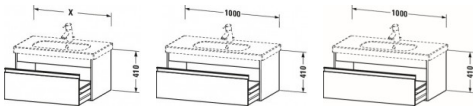

Duravit Ketho Waschtischunterbau wandhängend Weiß Matt 1000x455x410 mm - KT666801818

456,74 € *

* Preise inkl. gesetzlicher MwSt. zzgl. Versandkosten

Marke: Duravit
Bestell-Nr.: DUKT666801818

Duravit Ketho Waschtischunterbau wandhängend Weiß Matt 1000x455x410 mm - KT666801818 von Duravit für #price# bei neuesbad.de kaufen. Kauf auf Rechnung Individuelle Beratung Mehrfach ausgezeichnete Shop jetzt kaufen

Duravit Ketho Waschtischunterbau wandhängend, Weiß Matt, Rechteckig, Anzahl Auszüge: 1 – KT666801818

Details:

- 100 % Qualität: In sorgfältiger Handarbeit und mit modernster Technik komplett in Deutschland gefertigt, für höchste Qualitätsansprüche
- Ein Auszug als Vollauszug mit hoher Tragfähigkeit, bietet viel praktischen Stauraum
- Ein Griff
- Komfortabler Selbsteinzug mit Dämpfung sorgt für ein sanftes Schließen der Schubladen
- Komplett vormontiert und eingestellt
- Mit durchgehender Griffleiste zum einfachen Öffnen und Schließen
- Unempfindlich gegen Feuchtigkeit: Keine offenen Kanten zum Schutz vor Wasser und hoher Luftfeuchtigkeit

weitere Details:

- Duravit Ketho Waschtischunterbau wandhängend
- Anzahl Auszüge: 1
- Weiß Matt
- Dekor
- Griffleiste Silber
- Selbsteinzug mit Dämpfung
- Inneneinteilung Optional
- Notwendige Artikel: Waschtisch D-Code # 034210

Artikeleigenschaften

Farbe:	weiss matt
Typ:	Waschtischunterschrank
Breite:	1000
Tiefe:	455
Höhe:	410