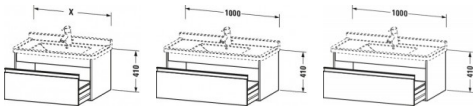

Duravit Ketho Waschtischunterbau wandhängend Nussbaum Matt 1000x455x410 mm - KT666507979

456,74 € *

* Preise inkl. gesetzlicher MwSt. zzgl. Versandkosten

Marke: Duravit

Bestell-Nr.: DUKT666507979

Duravit Ketho Waschtischunterbau wandhängend Nussbaum Matt 1000x455x410 mm - KT666507979 von Duravit für #price# bei neuesbad.de kaufen. Kauf auf Rechnung Individuelle Beratung Mehrfach ausgezeichnete Shop jetzt kaufen

Duravit Ketho Waschtischunterbau wandhängend, Nussbaum Matt, Rechteckig, Anzahl Auszüge: 1 – KT666507979

Details:

- 100 % Qualität: In sorgfältiger Handarbeit und mit modernster Technik komplett in Deutschland gefertigt, für höchste Qualitätsansprüche
- Ein Auszug als Vollauszug mit hoher Tragfähigkeit, bietet viel praktischen Stauraum
- Ein Griff
- Komfortabler Selbsteinzug mit Dämpfung sorgt für ein sanftes Schließen der Schublade
- Komplett vormontiert und eingestellt
- Mit durchgehender Griffleiste zum einfachen Öffnen und Schließen
- Unempfindlich gegen Feuchtigkeit: Keine offenen Kanten zum Schutz vor Wasser und hoher Luftfeuchtigkeit

weitere Details:

- Duravit Ketho Waschtischunterbau wandhängend
- Anzahl Auszüge: 1
- Nussbaum Matt
- Dekor
- Griffleiste Silber
- Selbsteinzug mit Dämpfung
- Inneneinteilung Optional
- Notwendige Artikel: Waschtisch Starck 3 # 030410

Artikeleigenschaften

Typ:	Waschtischunterschrank
Breite:	1000
Tiefe:	455
Höhe:	410
Farbe:	nussbaum natur