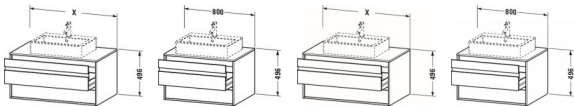

Duravit Ketho Konsolenwaschtischunterbau wandhängend Nussbaum Matt 800x550x496 mm - KT665407979

684,11 € *

* Preise inkl. gesetzlicher MwSt. zzgl. Versandkosten

Marke: Duravit
Bestell-Nr.: DUKT665407979

Duravit Ketho Konsolenwaschtischunterbau wandhängend Nussbaum Matt 800x550x496 mm - KT665407979 von Duravit für #price# bei neuesbad.de kaufen. Kauf auf Rechnung Individuelle Beratung Mehrfach ausgezeichnete Shop jetzt kaufen

Duravit Ketho Konsolenwaschtischunterbau wandhängend, Nussbaum Matt, Rechteckig, Anzahl Ausschnitte: 1 – KT665407979

Details:

- 100 % Qualität: In sorgfältiger Handarbeit und mit modernster Technik komplett in Deutschland gefertigt, für höchste Qualitätsansprüche
- 2 Griffe
- 2 Schubkästen als Vollauszug mit hoher Tragfähigkeit, bieten viel praktischen Stauraum
- Komfortabler Selbsteinzug mit Dämpfung sorgt für ein sanftes Schließen der Schubladen
- Komplett vormontiert und eingestellt
- Mit durchgehender Griffleiste zum einfachen Öffnen und Schließen
- Unempfindlich gegen Feuchtigkeit: Keine offenen Kanten zum Schutz vor Wasser und hoher Luftfeuchtigkeit

weitere Details:

- Duravit Ketho Konsolenwaschtischunterbau wandhängend
- Nussbaum Matt
- Dekor
- Anzahl Schubkästen: 2
- Inkl. Konsolenplatte: Ja
- Hahnlochbohrungen möglich
- Griffleiste Silber
- Siphonausschnitt: Ja
- Schürze: Ja
- Selbsteinzug mit Dämpfung

Artikeleigenschaften

Typ:	Waschtischunterschrank
Breite:	800
Höhe:	496

Tiefe:
Farbe:

551
nussbaum natur