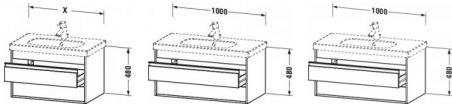

Duravit Ketho Waschtischunterbau wandhängend Nussbaum Matt 1000x455x480 mm - KT664807979

594,27 € *

* Preise inkl. gesetzlicher MwSt. zzgl. Versandkosten

Marke: Duravit

Bestell-Nr.: DUKT664807979

Duravit Ketho Waschtischunterbau wandhängend Nussbaum Matt 1000x455x480 mm - KT664807979 von Duravit für #price# bei neuesbad.de kaufen. Kauf auf Rechnung Individuelle Beratung Mehrfach ausgezeichnete Shop jetzt kaufen

Duravit Ketho Waschtischunterbau wandhängend, Nussbaum Matt, Rechteckig – KT664807979

Details:

- 100 % Qualität: In sorgfältiger Handarbeit und mit modernster Technik komplett in Deutschland gefertigt, für höchste Qualitätsansprüche
- 2 Griffe
- 2 Schubkästen als Vollauszug mit hoher Tragfähigkeit, bieten viel praktischen Stauraum
- Komfortabler Selbsteinzug mit Dämpfung sorgt für ein sanftes Schließen der Schubladen
- Komplett vormontiert und eingestellt
- Mit durchgehender Griffleiste zum einfachen Öffnen und Schließen
- Unempfindlich gegen Feuchtigkeit: Keine offenen Kanten zum Schutz vor Wasser und hoher Luftfeuchtigkeit

weitere Details:

- Duravit Ketho Waschtischunterbau wandhängend
- Nussbaum Matt
- Dekor
- Anzahl Schubkästen: 2
- Griffleiste Silber
- Siphonausschnitt: Ja
- Schürze: Ja
- Selbsteinzug mit Dämpfung
- Inneneinteilung Optional
- Notwendige Artikel: Waschtisch D-Code # 034210

Artikeleigenschaften

Typ:	Waschtischunterschrank
Breite:	1000
Höhe:	480
Tiefe:	455

Farbe:

nussbaum natur