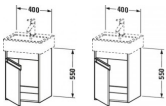

Duravit Ketho Waschtischunterbau wandhängend Basalt Matt 400x320x550 mm - KT6630R4343 von Duravit für #price# bei neuesbad.de kaufen. ☐ Kauf auf Rechnung ☐ Individuelle Beratung ☐ Mehrfach ausgezeichnete Shop ☐ jetzt kaufen

Duravit Ketho Waschtischunterbau wandhängend, Basalt Matt, Rechteckig, Anzahl Türen: 1 – KT6630R4343

Details:

- 100 % Qualität: In sorgfältiger Handarbeit und mit modernster Technik komplett in Deutschland gefertigt, für höchste Qualitätsansprüche
- Automatiktürscharnier mit Dämpfung sorgt für ein sanftes Schließen
- Ein Griff
- Eine rechtsdrehende Tür
- Komplett vormontiert und eingestellt
- Mit durchgehender Griffleiste zum einfachen Öffnen und Schließen
- Türanschlag rechts
- Unempfindlich gegen Feuchtigkeit: Keine offenen Kanten zum Schutz vor Wasser und hoher Luftfeuchtigkeit

weitere Details:

- Duravit Ketho Waschtischunterbau wandhängend
- Anzahl Türen: 1
- Basalt Matt
- Dekor
- Griffleiste Silber
- Automatiktürscharnier mit Dämpfung
- Notwendige Artikel: Handwaschbecken Vero # 070445

Artikeleigenschaften

Typ:	Waschtischunterschrank
Tiefe:	320
Breite:	400
Höhe:	550
Farbe:	basalt matt