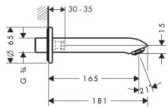

Hansgrohe Wanneneinlauf Metris DN20 chrom , 31494000 von Hansgrohe für #price# bei neuesbad.de kaufen. ☐ Kauf auf Rechnung ☐ Individuelle Beratung ☐ Mehrfach ausgezeichnete Shop ☐ jetzt kaufen

hansgrohe Metris Wanneneinlauf, 31494000

- Ausladung: 165 mm
- Wandmontage
- maximale Durchflussmenge bei 3 bar: 20 l/min
- Anschlussgröße: DN20
- Strahlart: Normalstrahl

weitere Details:

Farbe: Chrom
Ausladung: 165 mm
Montageart: Wandmontage
Durchflussmenge bei 3 bar: 20 l/min
Gewicht netto in kg: 1,02
Höhe netto in mm: 65
Breite netto in mm: 65
Tiefe netto in mm: 181

Artikeleigenschaften

Farbe: chrom
Typ: Auslauf