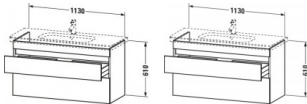

Duravit DuraStyle Waschtischunterbau wandhängend Graphit & Basalt Matt 1130x448x610 mm - DS649504943 von Duravit für #price# bei neuesbad.de kaufen. Kauf auf Rechnung Individuelle Beratung Mehrfach ausgezeichnete Shop jetzt kaufen

Duravit DuraStyle Waschtischunterbau wandhängend, Graphit Matt, Basalt Matt, Rechteckig – DS649504943

Der wandhängende DuraStyle Waschtischunterbau by Matteo Thun und Antonio Rodriguez punktet mit schlichter Eleganz, zurückhaltendem Style und jeder Menge geordnetem Stauraum! Seine minimalistische Formensprache wird perfekt von dem dazu passenden Duravit DuraStyle Möbelwaschtisch ergänzt, dessen seitliche Ablageflächen den stilvollen Waschplatz nützlich erweitern (Waschtisch bitte separat bestellen). Der Unterschrank verfügt über eine glatte Front, die von zwei horizontalen Griffaussparungen asymmetrisch strukturiert wird. Sie verbirgt zwei tragfähige Vollauszüge (bis 30 kg) mit gedämpftem Selbsteinzug, die extra sanft schließen und großzügig Platz für alle wichtigen Badutensilien bieten. Optional können die geräumigen Schubkästen ohne zusätzlichen Montageaufwand mit einer separat einlegbaren Inneneinteilung ausgestattet werden. Dank einer breiten Auswahl an hochwertigen Holz-, Lack- und Dekoroberflächen lassen sich exklusive Farb- und Stilszenarien realisieren. Besonders charakteristisch sind die attraktiven Bi-Color-Ausführungen, deren Korpusfarbe mit unterschiedlichen Frontoberflächen kombiniert werden kann.