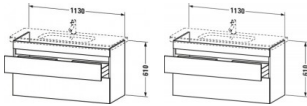

Duravit DuraStyle Waschtischunterbau wandhängend Basalt Matt 1130x448x610 mm - DS649504343 von Duravit für #price# bei neuesbad.de kaufen.  Kauf auf Rechnung  Individuelle Beratung  Mehrfach ausgezeichnete Shop  jetzt kaufen

### Duravit DuraStyle Waschtischunterbau wandhängend, Basalt Matt, Rechteckig – DS649504343

Der wandhängende DuraStyle Waschtischunterbau by Matteo Thun und Antonio Rodriguez punktet mit schlichter Eleganz, zurückhaltendem Style und jeder Menge geordnetem Stauraum! Seine minimalistische Formensprache wird perfekt von dem dazu passenden Duravit DuraStyle Möbelwaschtisch ergänzt, dessen seitliche Ablageflächen den stilvollen Waschplatz nützlich erweitern (Waschtisch bitte separat bestellen). Der Unterschrank verfügt über eine glatte Front, die von zwei horizontalen Griffaussparungen asymmetrisch strukturiert wird. Sie verbirgt zwei tragfähige Vollauszüge (bis 30 kg) mit gedämpftem Selbsteinzug, die extra sanft schließen und großzügig Platz für alle wichtigen Badutensilien bieten. Optional können die geräumigen Schubkästen ohne zusätzlichen Montageaufwand mit einer separat einlegbaren Inneneinteilung ausgestattet werden. Dank einer breiten Auswahl an hochwertigen Holz-, Lack- und Dekoroberflächen lassen sich exklusive Farb- und Stilszenarien realisieren. Besonders charakteristisch sind die attraktiven Bi-Color-Ausführungen, deren Korpusfarbe mit unterschiedlichen Frontoberflächen kombiniert werden kann.

**Artikeleigenschaften**

Typ:	Waschtischunterschrank
Höhe:	610
Breite:	1130
Tiefe:	448
Farbe:	basalt matt