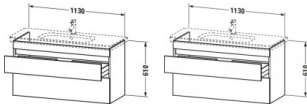

Duravit DuraStyle Waschtischunterbau wandhängend Weiß Hochglanz & Matt 1130x448x610 mm - DS649502218 von Duravit für #price# bei neuesbad.de kaufen. ☐ Kauf auf Rechnung ☐ Individuelle Beratung ☐ Mehrfach ausgezeichnete Shop ☐ jetzt kaufen

Duravit DuraStyle Waschtischunterbau wandhängend, Weiß Hochglanz , Weiß Matt, Rechteckig – DS649502218

Der wandhängende DuraStyle Waschtischunterbau by Matteo Thun und Antonio Rodriguez punktet mit schlichter Eleganz, zurückhaltendem Style und jeder Menge geordnetem Stauraum! Seine minimalistische Formensprache wird perfekt von dem dazu passenden Duravit DuraStyle Möbelwaschtisch ergänzt, dessen seitliche Ablageflächen den stilvollen Waschplatz nützlich erweitern (Waschtisch bitte separat bestellen). Der Unterschrank verfügt über eine glatte Front, die von zwei horizontalen Griffaussparungen asymmetrisch strukturiert wird. Sie verbirgt zwei tragfähige Vollauszüge (bis 30 kg) mit gedämpftem Selbsteinzug, die extra sanft schließen und großzügig Platz für alle wichtigen Badutensilien bieten. Optional können die geräumigen Schubkästen ohne zusätzlichen Montageaufwand mit einer separat einlegbaren Inneneinteilung ausgestattet werden. Dank einer breiten Auswahl an hochwertigen Holz-, Lack- und Dekoroberflächen lassen sich exklusive Farb- und Stilszenarien realisieren. Besonders charakteristisch sind die attraktiven Bi-Color-Ausführungen, deren Korpusfarbe mit unterschiedlichen Frontoberflächen kombiniert werden kann.

Details:

- 100 % Qualität: In sorgfältiger Handarbeit und mit modernster Technik komplett in Deutschland gefertigt, für höchste Qualitätsansprüche
- 2 Schubkästen als Vollauszug mit hoher Tragfähigkeit, bieten viel praktischen Stauraum
- Komfortabler Selbsteinzug mit Dämpfung sorgt für ein sanftes Schließen der Schubladen
- Komplett vormontiert und eingestellt
- Ohne Griff für eine glatte Front
- Unempfindlich gegen Feuchtigkeit: Keine offenen Kanten zum Schutz vor Wasser und hoher Luftfeuchtigkeit

weitere Details:

- Duravit DuraStyle Waschtischunterbau wandhängend
- Front: Weiß Hochglanz
- Dekor
- Korpus: Weiß Matt
- Dekor
- Anzahl Schubkästen: 2
- Grifflos
- Siphonausschnitt: Ja
- Schürze: Ja
- Selbsteinzug mit Dämpfung
- Inneneinteilung Optional