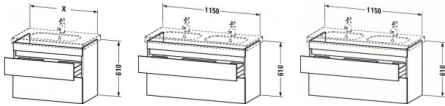

Duravit DuraStyle Waschtischunterbau wandhängend Nussbaum & Basalt Matt 1150x453x610 mm - DS64860794 von Duravit für #price# bei neuesbad.de kaufen. Kauf auf Rechnung Individuelle Beratung Mehrfach ausgezeichnete Shop jetzt kaufen

Duravit DuraStyle Waschtischunterbau wandhängend, Nussbaum Matt, Basalt Matt, Rechteckig – DS648607943

Details:

- 100 % Qualität: In sorgfältiger Handarbeit und mit modernster Technik komplett in Deutschland gefertigt, für höchste Qualitätsansprüche
- 2 Schubkästen als Vollauszug mit hoher Tragfähigkeit, bieten viel praktischen Stauraum
- Komfortabler Selbsteinzug mit Dämpfung sorgt für ein sanftes Schließen der Schubladen
- Komplett vormontiert und eingestellt
- Ohne Griff für eine glatte Front
- Unempfindlich gegen Feuchtigkeit: Keine offenen Kanten zum Schutz vor Wasser und hoher Luftfeuchtigkeit

weitere Details:

- Duravit DuraStyle Waschtischunterbau wandhängend
- Front: Nussbaum Matt
- Dekor
- Korpus: Basalt Matt
- Dekor
- Anzahl Schubkästen: 2
- Grifflos
- Siphonausschnitt: Ja
- Schürze: Ja
- Selbsteinzug mit Dämpfung
- Inneneinteilung Optional
- Notwendige Artikel: Doppelwaschtisch D-Code # 034812