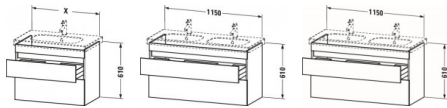

## Duravit DuraStyle Waschtischunterbau wandhängend Basalt & Weiß Matt 1150x453x610 mm - DS648604318

**580,11 € \***

\* Preise inkl. gesetzlicher MwSt. zzgl. Versandkosten

Marke: Duravit

Bestell-Nr.: DUDS648604318

Duravit DuraStyle Waschtischunterbau wandhängend Basalt & Weiß Matt 1150x453x610 mm - DS648604318 von Duravit für #price# bei neuesbad.de kaufen.  Kauf auf Rechnung  Individuelle Beratung  Mehrfach ausgezeichnete Shop  jetzt kaufen

#### Artikeleigenschaften

Typ:	Waschtischunterschrank
Höhe:	610
Breite:	1150

Farbe:  
Tiefe:

basalt matt  
453