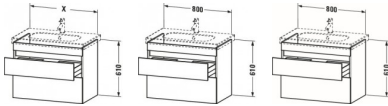

Duravit DuraStyle Waschtischunterbau wandhängend Weiß Hochglanz & Matt 800x453x610 mm - DS648402218 von Duravit für #price# bei neuesbad.de kaufen. ☐ Kauf auf Rechnung ☐ Individuelle Beratung ☐ Mehrfach ausgezeichnete Shop ☐ jetzt kaufen

Duravit DuraStyle Waschtischunterbau wandhängend, Weiß Hochglanz , Weiß Matt, Rechteckig – DS648402218

Elegante Zurückhaltung trifft Style und Stauraum: mit diesem Mix überzeugt der wandhängende DuraStyle Waschtischunterschrank by Matteo Thun & Partners, dessen leicht wirkende Front von zwei raffinierten horizontalen Griffaussparungen durchbrochen wird. Der schlichte Kubus verfügt über zwei tragfähige Vollauszüge (bis 30 kg) mit gedämpftem Selbsteinzug, die sanft und leise schließen. In Verbindung mit dem dazu passenden Duravit Möbelwaschtisch entsteht ein stilvoller Waschplatz mit viel Raum für individuelle Gestaltung, sowie reichlich Platz für alle wichtigen Badutensilien. Die geräumigen Schubkästen können optional mit einer attraktiven Inneneinteilung ausgestattet werden, die ohne zusätzlichen Montageaufwand einlegbar ist und den verfügbaren Stauraum optimal strukturiert. Dank einer breiten Auswahl an hochwertigen Holz-, Lack- und Dekoroberflächen lassen sich exklusive Farb- und Stilvarianten realisieren. Besonders charakteristisch sind die attraktiven Bi-Color-Ausführungen, deren Korpusfarbe mit unterschiedlichen Frontoberflächen kombiniert werden kann.

Details:

- 100 % Qualität: In sorgfältiger Handarbeit und mit modernster Technik komplett in Deutschland gefertigt, für höchste Qualitätsansprüche
- 2 Schubkästen als Vollauszug mit hoher Tragfähigkeit, bieten viel praktischen Stauraum
- Komfortabler Selbsteinzug mit Dämpfung sorgt für ein sanftes Schließen der Schubladen
- Komplett vormontiert und eingestellt
- Ohne Griff für eine glatte Front
- Unempfindlich gegen Feuchtigkeit: Keine offenen Kanten zum Schutz vor Wasser und hoher Luftfeuchtigkeit

weitere Details:

- Duravit DuraStyle Waschtischunterbau wandhängend
- Front: Weiß Hochglanz
- Dekor
- Korpus: Weiß Matt
- Dekor
- Anzahl Schubkästen: 2
- Grifflos
- Siphonausschnitt: Ja
- Schürze: Ja
- Selbsteinzug mit Dämpfung
- Inneneinteilung Optional