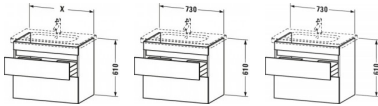

Duravit DuraStyle Waschtischunterbau wandhängend Weiß & Basalt Hochglanz & Matt 730x448x610 mm - DS6 von Duravit für #price# bei neuesbad.de kaufen. ☐ Kauf auf Rechnung ☐ Individuelle Beratung ☐ Mehrfach ausgezeichnete Shop ☐ jetzt kaufen

Duravit DuraStyle Waschtischunterbau wandhängend, Weiß Hochglanz, Basalt Matt, Rechteckig – DS648102243

Elegante Zurückhaltung trifft Style und Stauraum: mit diesem Mix überzeugt der wandhängende DuraStyle Waschtischunterschrank by Matteo Thun & Partners, dessen leicht wirkende Front von zwei raffinierten horizontalen Griffaussparungen durchbrochen wird. Der schlichte Kubus verfügt über zwei tragfähige Vollauszüge (bis 30 kg) mit gedämpftem Selbsteinzug, die sanft und leise schließen. In Verbindung mit dem dazu passenden Duravit Möbelwaschtisch entsteht ein stilvoller Waschplatz mit viel Raum für individuelle Gestaltung, sowie reichlich Platz für alle wichtigen Badutensilien. Die geräumigen Schubkästen können optional mit einer attraktiven Inneneinteilung ausgestattet werden, die ohne zusätzlichen Montageaufwand einlegbar ist und den verfügbaren Stauraum optimal strukturiert. Dank einer breiten Auswahl an hochwertigen Holz-, Lack- und Dekoroberflächen lassen sich exklusive Farb- und Stilvarianten realisieren. Besonders charakteristisch sind die attraktiven Bi-Color-Ausführungen, deren Korpusfarbe mit unterschiedlichen Frontoberflächen kombiniert werden kann.

Details:

- 100 % Qualität: In sorgfältiger Handarbeit und mit modernster Technik komplett in Deutschland gefertigt, für höchste Qualitätsansprüche
- 2 Schubkästen als Vollauszug mit hoher Tragfähigkeit, bieten viel praktischen Stauraum
- Komfortabler Selbsteinzug mit Dämpfung sorgt für ein sanftes Schließen der Schubladen
- Komplett vormontiert und eingestellt
- Ohne Griff für eine glatte Front
- Unempfindlich gegen Feuchtigkeit: Keine offenen Kanten zum Schutz vor Wasser und hoher Luftfeuchtigkeit

weitere Details:

- Duravit DuraStyle Waschtischunterbau wandhängend
- Front: Weiß Hochglanz
- Dekor
- Korpus: Basalt Matt
- Dekor
- Anzahl Schubkästen: 2
- Grifflos
- Siphonausschnitt: Ja
- Schürze: Ja
- Selbsteinzug mit Dämpfung
- Inneneinteilung Optional