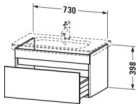

Duravit DuraStyle Waschtischunterbau wandhängend Weiß Hochglanz 730x368x398 mm - DS639902222 von Duravit für #price# bei neuesbad.de kaufen. ☐ Kauf auf Rechnung ☐ Individuelle Beratung ☐ Mehrfach ausgezeichnete Shop ☐ jetzt kaufen

Duravit DuraStyle Waschtischunterbau wandhängend, Weiß Hochglanz, Rechteckig, Anzahl Auszüge: 1 – DS639902222

Zurückhaltende Eleganz, individuelle Gestaltungsfreiheit und das entscheidende Plus an Stauraum! So zeigt sich der wandhängende DuraStyle Waschtischunterschrank by Matteo Thun & Partners, der mit dem passenden DuraStyle Compact Möbelwaschtisch (bitte separat bestellen) zu einer stilvollen Einheit verschmilzt. Hinter einer leicht und edel wirkenden Front mit raffinierter horizontaler Griffaussparung verbirgt sich ein stabiler Vollauszug (Tragfähigkeit bis 30 kg). Dank gedämpftem Selbsteinzug schließt die Schublade stets sanft und leise. Aufgrund der verkürzten Ausladung des Möbels (Compact-Ausführung) ist der Unterschrank die perfekte Lösung für beengte Raumsituationen, z. B. in kleinen Bädern oder dem Gäste-WC. Eine breite Auswahl hochwertiger Holz-, Lack- und Dekoroberflächen bietet inspirierende Variationsmöglichkeiten für vielfältige Farb- und Stilszenarien. Besonders charakteristisch sind die attraktiven Bi-Color-Ausführungen, deren Korpusfarbe mit unterschiedlichen Frontoberflächen kombiniert werden kann. Optional kann eine attraktive Inneneinteilung bestellt werden, die ohne zusätzlichen Montageaufwand einlegbar ist und wichtige Badaccessoires griffbereit hält. Der passende Raumsiphon empfiehlt sich als notwendiges Zubehör.

Details:

- 100 % Qualität: In sorgfältiger Handarbeit und mit modernster Technik komplett in Deutschland gefertigt, für höchste Qualitätsansprüche
- Compact-Ausführung: Verkürzte Ausladung als ideale Lösung für beengte Platzverhältnisse
- Ein Auszug als Vollauszug mit hoher Tragfähigkeit, bietet viel praktischen Stauraum
- Komfortabler Selbsteinzug mit Dämpfung sorgt für ein sanftes Schließen der Schublade
- Komplett vormontiert und eingestellt
- Ohne Griff für eine glatte Front
- Unempfindlich gegen Feuchtigkeit: Keine offenen Kanten zum Schutz vor Wasser und hoher Luftfeuchtigkeit

weitere Details:

- Duravit DuraStyle Waschtischunterbau wandhängend
- Compact
- Anzahl Auszüge: 1
- Weiß Hochglanz
- Dekor
- Grifflos
- Selbsteinzug mit Dämpfung
- Inneneinteilung Optional