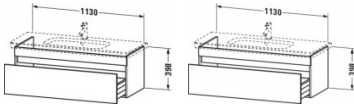

Duravit DuraStyle Waschtischunterbau wandhängend Nussbaum & Basalt Matt 1130x448x398 mm - DS63950794

444,78 € *

* Preise inkl. gesetzlicher MwSt. zzgl. Versandkosten

Marke: Duravit
Bestell-Nr.: DUDS639507943

Duravit DuraStyle Waschtischunterbau wandhängend Nussbaum & Basalt Matt 1130x448x398 mm - DS63950794 von Duravit für #price# bei neuesbad.de kaufen. Kauf auf Rechnung Individuelle Beratung Mehrfach ausgezeichnete Shop jetzt kaufen

Duravit DuraStyle Waschtischunterbau wandhängend, Nussbaum Matt, Basalt Matt, Rechteckig, Anzahl Auszüge: 1 – DS639507943

Der wandhängende DuraStyle Waschtischunterbau by Matteo Thun und Antonio Rodriguez punktet mit schlichter Eleganz, zurückhaltendem Style und jeder Menge geordnetem Stauraum! Seine minimalistische Formensprache wird perfekt von dem dazu passenden Duravit DuraStyle Möbelwaschtisch ergänzt, dessen seitliche Ablageflächen den stilvollen Waschplatz nützlich erweitern (Waschtisch bitte separat bestellen). Der Unterschrank verfügt über eine glatte Front mit einer horizontalen Griffaussparung, wodurch sich das Möbel spielend leicht öffnen lässt. Dahinter verbirgt sich ein tragfähiger Vollauszug (bis 30 kg) mit gedämpftem Selbsteinzug, der extra sanft schließt und großzügig Platz für alle wichtigen Badutensilien bietet. Optional kann der geräumige Schubkasten ohne zusätzlichen Montageaufwand mit einer separat einlegbaren Inneneinteilung ausgestattet werden. Dank einer breiten Auswahl an hochwertigen Holz-, Lack- und Dekoroberflächen lassen sich exklusive Farb- und Stilszenarien realisieren. Besonders charakteristisch sind die attraktiven Bi-Color-Ausführungen, deren Korpusfarbe mit unterschiedlichen Frontoberflächen kombiniert werden kann.

Artikeleigenschaften

Typ:	Waschtischunterschrank
Breite:	1130
Tiefe:	448
Höhe:	398
Farbe:	nussbaum natur