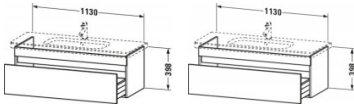

Duravit DuraStyle Waschtischunterbau wandhängend Graphit Matt 1130x448x398 mm - DS639504949

444,78 € *

* Preise inkl. gesetzlicher MwSt. zzgl. Versandkosten

Marke: Duravit
Bestell-Nr.: DUDS639504949

Duravit DuraStyle Waschtischunterbau wandhängend Graphit Matt 1130x448x398 mm - DS639504949 von Duravit für #price# bei neuesbad.de kaufen. Kauf auf Rechnung Individuelle Beratung Mehrfach ausgezeichnete Shop jetzt kaufen

Duravit DuraStyle Waschtischunterbau wandhängend, Graphit Matt, Rechteckig, Anzahl Auszüge: 1 – DS639504949

Der wandhängende DuraStyle Waschtischunterbau by Matteo Thun und Antonio Rodriguez punktet mit schlichter Eleganz, zurückhaltendem Style und jeder Menge geordnetem Stauraum! Seine minimalistische Formensprache wird perfekt von dem dazu passenden Duravit DuraStyle Möbelwaschtisch ergänzt, dessen seitliche Ablageflächen den stilvollen Waschplatz nützlich erweitern (Waschtisch bitte separat bestellen). Der Unterschrank verfügt über eine glatte Front mit einer horizontalen Griffaussparung, wodurch sich das Möbel spielend leicht öffnen lässt. Dahinter verbirgt sich ein tragfähiger Vollauszug (bis 30 kg) mit gedämpftem Selbsteinzug, der extra sanft schließt und großzügig Platz für alle wichtigen Badutensilien bietet. Optional kann der geräumige Schubkasten ohne zusätzlichen Montageaufwand mit einer separat einlegbaren Inneneinteilung ausgestattet werden. Dank einer breiten Auswahl an hochwertigen Holz-, Lack- und Dekoroberflächen lassen sich exklusive Farb- und Stilszenarien realisieren. Besonders charakteristisch sind die attraktiven Bi-Color-Ausführungen, deren Korpusfarbe mit unterschiedlichen Frontoberflächen kombiniert werden kann.

Artikeleigenschaften

Typ:	Waschtischunterschrank
Farbe:	graphit
Breite:	1130
Tiefe:	448
Höhe:	398