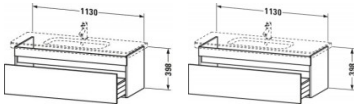

Duravit DuraStyle Waschtischunterbau wandhängend Weiß Hochglanz & Matt 1130x448x398 mm - DS639502218 von Duravit für #price# bei neuesbad.de kaufen.  Kauf auf Rechnung  Individuelle Beratung  Mehrfach ausgezeichnete Shop  jetzt kaufen

### Duravit DuraStyle Waschtischunterbau wandhängend, Weiß Hochglanz , Weiß Matt, Rechteckig, Anzahl Auszüge: 1 – DS639502218

Der wandhängende DuraStyle Waschtischunterbau by Matteo Thun und Antonio Rodriguez punktet mit schlichter Eleganz, zurückhaltendem Style und jeder Menge geordnetem Stauraum! Seine minimalistische Formensprache wird perfekt von dem dazu passenden Duravit DuraStyle Möbelwaschtisch ergänzt, dessen seitliche Ablageflächen den stilvollen Waschplatz nützlich erweitern (Waschtisch bitte separat bestellen). Der Unterschrank verfügt über eine glatte Front mit einer horizontalen Griffaussparung, wodurch sich das Möbel spielend leicht öffnen lässt. Dahinter verbirgt sich ein tragfähiger Vollauszug (bis 30 kg) mit gedämpftem Selbsteinzug, der extra sanft schließt und großzügig Platz für alle wichtigen Badutensilien bietet. Optional kann der geräumige Schubkasten ohne zusätzlichen Montageaufwand mit einer separat einlegbaren Inneneinteilung ausgestattet werden. Dank einer breiten Auswahl an hochwertigen Holz-, Lack- und Dekoroberflächen lassen sich exklusive Farb- und Stilszenarien realisieren. Besonders charakteristisch sind die attraktiven Bi-Color-Ausführungen, deren Korpusfarbe mit unterschiedlichen Frontoberflächen kombiniert werden kann.