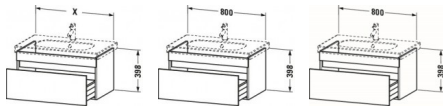

Duravit DuraStyle Waschtischunterbau wandhängend Nussbaum & Weiß Matt 800x453x398 mm - DS638407918 von Duravit für #price# bei neuesbad.de kaufen. ☐ Kauf auf Rechnung ☐ Individuelle Beratung ☐ Mehrfach ausgezeichnete Shop ☐ jetzt kaufen

Duravit DuraStyle Waschtischunterbau wandhängend, Nussbaum Matt, Weiß Matt, Rechteckig, Anzahl Auszüge: 1 – DS638407918

Schlichte Eleganz und luftiges Design gepaart mit jeder Menge Stauraum – so präsentiert sich der wandhängende DuraStyle Waschtischunterbau by Matteo Thun & Partners. Die raffinierte, asymmetrische Aufteilung der grifflosen Front verleiht dem Möbel edle Leichtigkeit und verschmilzt mit dem dazu passenden Duravit Möbelwaschtisch zu einer stilvollen Einheit. Dank einer dezenten, horizontalen Griffaussparung öffnet sich der geräumige Vollauszug spielend leicht und schließt mittels gedämpften Selbsteinzugs extra sanft und leise. Aufgrund der hohen Tragfähigkeit der Schublade (bis 30 kg) finden alle wichtigen Badutensilien ihren Platz und sind stets griffbereit. Eine breite Auswahl hochwertiger Holz-, Lack- und Dekoroberflächen ermöglicht vielfältige individuelle Gestaltungsszenarien. Als besonders charakteristische Varianten sind exklusive Bi-Color-Ausführungen erhältlich, deren Korpusfarbe mit unterschiedlichen Frontoberflächen kombiniert werden kann. Optional steht eine attraktive Inneneinteilung zur Verfügung, die ohne zusätzlichen Montageaufwand einlegbar ist und den verfügbaren Stauraum optimal strukturiert.

Details:

- 100 % Qualität: In sorgfältiger Handarbeit und mit modernster Technik komplett in Deutschland gefertigt, für höchste Qualitätsansprüche
- Ein Auszug als Vollauszug mit hoher Tragfähigkeit, bietet viel praktischen Stauraum
- Komfortabler Selbsteinzug mit Dämpfung sorgt für ein sanftes Schließen der Schubladen
- Komplett vormontiert und eingestellt
- Ohne Griff für eine glatte Front
- Unempfindlich gegen Feuchtigkeit: Keine offenen Kanten zum Schutz vor Wasser und hoher Luftfeuchtigkeit

weitere Details:

- Duravit DuraStyle Waschtischunterbau wandhängend
- Anzahl Auszüge: 1
- Front: Nussbaum Matt
- Dekor
- Korpus: Weiß Matt
- Dekor
- Grifflos
- Selbsteinzug mit Dämpfung
- Inneneinteilung Optional