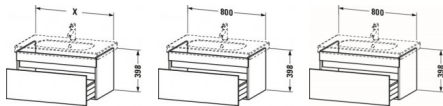

Duravit DuraStyle Waschtischunterbau wandhängend Weiß & Basalt Matt 800x453x398 mm - DS638401843 von Duravit für #price# bei [neuesbad.de](http://neuesbad.de) kaufen.  Kauf auf Rechnung  Individuelle Beratung  Mehrfach ausgezeichnete Shop  jetzt kaufen

### Duravit DuraStyle Waschtischunterbau wandhängend, Weiß Matt, Basalt Matt, Rechteckig, Anzahl Auszüge: 1 – DS638401843

Schlichte Eleganz und luftiges Design gepaart mit jeder Menge Stauraum – so präsentiert sich der wandhängende DuraStyle Waschtischunterbau by Matteo Thun & Partners. Die raffinierte, asymmetrische Aufteilung der grifflosen Front verleiht dem Möbel edle Leichtigkeit und verschmilzt mit dem dazu passenden Duravit Möbelwaschtisch zu einer stilvollen Einheit. Dank einer dezenten, horizontalen Griffaussparung öffnet sich der geräumige Vollauszug spielend leicht und schließt mittels gedämpften Selbsteinzugs extra sanft und leise. Aufgrund der hohen Tragfähigkeit der Schublade (bis 30 kg) finden alle wichtigen Badutensilien ihren Platz und sind stets griffbereit. Eine breite Auswahl hochwertiger Holz-, Lack- und Dekoroberflächen ermöglicht vielfältige individuelle Gestaltungsszenarien. Als besonders charakteristische Varianten sind exklusive Bi-Color-Ausführungen erhältlich, deren Korpusfarbe mit unterschiedlichen Frontoberflächen kombiniert werden kann. Optional steht eine attraktive Inneneinteilung zur Verfügung, die ohne zusätzlichen Montageaufwand einlegbar ist und den verfügbaren Stauraum optimal strukturiert.