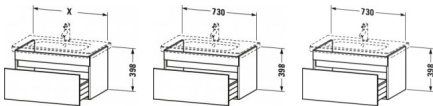

## Duravit DuraStyle Waschtischunterbau wandhängend Basalt Matt 730x448x398 mm - DS638104343

**406,92 € \***

\* Preise inkl. gesetzlicher MwSt. zzgl. Versandkosten

Marke: Duravit

Bestell-Nr.: DUDS638104343

Duravit DuraStyle Waschtischunterbau wandhängend Basalt Matt 730x448x398 mm - DS638104343 von Duravit für #price# bei neuesbad.de kaufen.  Kauf auf Rechnung  Individuelle Beratung  Mehrfach ausgezeichnete Shop  jetzt kaufen

### Duravit DuraStyle Waschtischunterbau wandhängend, Basalt Matt, Rechteckig, Anzahl Auszüge: 1 – DS638104343

Schlichte Eleganz und luftiges Design gepaart mit jeder Menge Stauraum – so präsentiert sich der wandhängende DuraStyle Waschtischunterbau by Matteo Thun & Partners. Die raffinierte, asymmetrische Aufteilung der grifflosen Front verleiht dem Möbel edle Leichtigkeit und verschmilzt mit dem dazu passenden Duravit Möbelwaschtisch zu einer stilvollen Einheit. Dank einer dezenten, horizontalen Griffaussparung öffnet sich der geräumige Vollauszug spielend leicht und schließt mittels gedämpften Selbsteinzugs extra sanft und leise. Aufgrund der hohen Tragfähigkeit der Schublade (bis 30 kg) finden alle wichtigen Badutensilien ihren Platz und sind stets griffbereit. Eine breite Auswahl hochwertiger Holz-, Lack- und Dekoroberflächen ermöglicht vielfältige individuelle Gestaltungsszenarien. Als besonders charakteristische Varianten sind exklusive Bi-Color-Ausführungen erhältlich, deren Korpusfarbe mit unterschiedlichen Frontoberflächen kombiniert werden kann. Optional steht eine attraktive Inneneinteilung zur Verfügung, die ohne zusätzlichen Montageaufwand einlegbar ist und den verfügbaren Stauraum optimal strukturiert.

**Artikeleigenschaften**

Typ:	Waschtischunterschrank
Breite:	730
Tiefe:	448
Farbe:	basalt matt
Höhe:	398