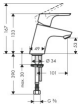

Hansgrohe Standventil Focus chrom , 31130000

83,01 € *

* Preise inkl. gesetzlicher MwSt. zzgl. Versandkosten

Marke: Hansgrohe
Bestell-Nr.: HG31130000

Hansgrohe Standventil Focus chrom , 31130000 von Hansgrohe für #price# bei neuesbad.de kaufen. ☐ Kauf auf Rechnung ☐ Individuelle Beratung
☐ Mehrfach ausgezeichnete Shop ☐ jetzt kaufen

hansgrohe Focus Standventil 70 mit Hebelegriff für Kaltwasser oder vorgemischtes Wasser ohne Ablaufgarnitur, 31130000

- Attraktiver Einstieg in hansgrohe Qualität: die Designlinie Focus überzeugt mit einer klaren, flächigen Formensprache
- Standventil: diese Armatur ist für Kaltwasser oder zentral vorgemischtes Wasser geeignet (1 Anschluss)
- Spart Geld, schont die Umwelt: Die Durchflussmenge wird auch bei hohem Wasserdruck auf max. 5 l/min begrenzt (EcoSmart)
- Diese Armatur reichert Wasser mit Luft an – für einen vollen Wasserstrahl, der weniger spritzt (AirPower)
- Einfach installiert: Das Standventil wird mit einem flexiblen Schlauch (G 3/8) mit dem Wasseranschluss verbunden
- Leicht zu reinigen: Kalk lässt sich durch Abwischen über den Silikoneinsatz am Auslauf entfernen (QuickClean)
- Besonders langlebig: ausgestattet mit hochwertigem und leichtgängigem Keramikventil von hansgrohe
- Glänzender Auftritt: Die brillante Chromoberfläche überzeugt mit dauerhaftem Glanz
- Lieferumfang: Standventil, Montageanleitung, Schaftbefestigung, Anschlussschlauch
- In allen Bestandteilen sind Premium-Materialien verbaut – für mehr Sicherheit und Nachhaltigkeit im Haushalt
- hansgrohe seit 1901 – die Premium-Marke für zuverlässige Bad- und Küchenprodukte
- 5 Jahre freiwillige Herstellergarantie auf ein Produkt, das nach höchsten Qualitätsstandards gefertigt wurde

weitere Details:

Farbe: Chrom
Ausladung: 101 mm
Anschlussart: G 3/8 Anschlussschlauch
Ablaufgarnitur: ohne Ablaufgarnitur
Anzahl Griffe: Einhebel
Für Kaltwasseranschluss: true
Form: rund
Anzahl Hahnlöcher: für 1 Hahnloch
Montageart: Standmontage
Durchflussmenge bei 3 bar: 5 l/min
Gewicht netto in kg: 1,00
Höhe netto in mm: 134
Breite netto in mm: 48
Tiefe netto in mm: 155

Artikeleigenschaften

Farbe: chrom
Typ: Standventil