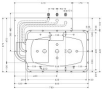

Hansgrohe Kopfbrause Rainmaker Grundset rechteckig, 28414180

113,62 € *

* Preise inkl. gesetzlicher MwSt. zzgl. Versandkosten

Marke: Hansgrohe
Bestell-Nr.: HG28414180

Hansgrohe Kopfbrause Rainmaker Grundset rechteckig, 28414180 von Hansgrohe für #price# bei neuesbad.de kaufen. Kauf auf Rechnung
Individuelle Beratung Mehrfach ausgezeichnete Shop jetzt kaufen

hansgrohe Raindance Rainmaker Grundkörper für Duschkopf 680/460 3 Strahlarten, 28414180

- Anschlussgröße: G ½

weitere Details:

Gewicht netto in kg: 1,52
Höhe netto in mm: 100
Breite netto in mm: 780
Tiefe netto in mm: 820