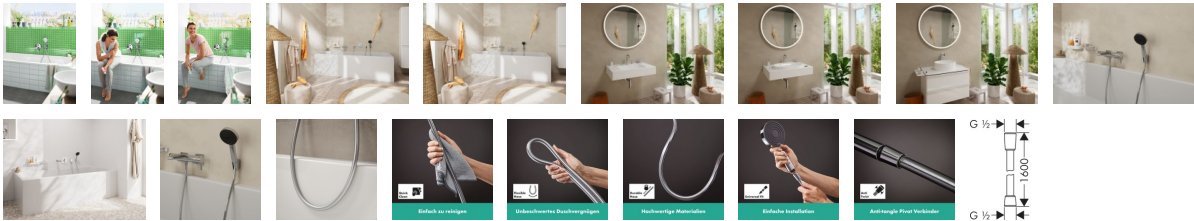

Hansgrohe Brausenschlauch Isiflex B 1600mm

20,10 € *

* Preise inkl. gesetzlicher MwSt. zzgl. Versandkosten

Marke: Hansgrohe
Bestell-Nr.: HG28276000

Hansgrohe Brausenschlauch Isiflex B 1600mm von Hansgrohe für #price# bei neuesbad.de kaufen. Kauf auf Rechnung Individuelle Beratung Mehrfach ausgezeichnete Shop jetzt kaufen

hansgrohe Isiflex Duschschauch 160 cm, 28276000

- Komfort auf ganzer Länge: 1,60 m langer Duschschauch für große Bewegungsfreiheit
- Das passt: wird im Handumdrehen auf den Standard-Anschluss des Duschschauchs geschraubt (Größe G 1/2; DN15)
- Bleibt in Form: eine spezielle Befestigung verhindert das lästige Verdrehen des Duschschauchs
- Pflegeleicht: die glatte Kunststoffoberfläche lässt sich schnell reinigen
- Lieferumfang: Brauseschlauch, Dichtungen
- In allen Bestandteilen sind Premium-Materialien verbaut – für mehr Sicherheit und Nachhaltigkeit im Haushalt
- hansgrohe seit 1901 – die Premium-Marke für zuverlässige Bad- und Küchenprodukte
- 5 Jahre freiwilliger Garantieschutz auf ein Produkt, das nach höchsten Qualitätsstandards gefertigt wurde

weitere Details:

Farbe: Chrom
Material: hochwertiger Kunststoff
Länge Brauseschlauch: 1,60 m
Gewicht netto in kg: 0,29
Höhe netto in mm: 15
Breite netto in mm: 15
Tiefe netto in mm: 1600

Artikeleigenschaften

Farbe: chrom
Typ: Brauseschlauch