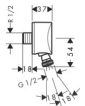

Hansgrohe Schlauchanschluß Fixfit S DN15 chrom

28,55 € *

* Preise inkl. gesetzlicher MwSt. zzgl. Versandkosten

Marke: Hansgrohe
Bestell-Nr.: HG27506000

Hansgrohe Schlauchanschluß Fixfit S DN15 chrom von Hansgrohe für #price# bei neuesbad.de kaufen. ☐ Kauf auf Rechnung ☐ Individuelle Beratung ☐ Mehrfach ausgezeichnete Shop ☐ jetzt kaufen

hansgrohe FixFit Wandanschluss S mit Rückflussverhinderer und Kugelgelenk, 27506000

- Komfortable Verbindung: Wandanschluss mit Rückflussverhinderer und Kugelgelenk für den Duschschlauch
- Zeitloses Design: Der runde Wandanschluss überzeugt mit seiner harmonischen Formensprache
- Einfach eingebaut: passt an jeden Standard-Wasseranschluss (Gewinde G ½; Größe DN15)
- Sauber geht vor: Brauchwasser kann nicht wieder zurück in die Trinkwasserleitung fließen (Rückflussverhinderer)
- Mehr Komfort beim Duschen: Das Kugelgelenk am Duschschlauchanschluss sorgt für mehr Bewegungsfreiheit
- Glänzender Auftritt: Die brillante Chromoberfläche überzeugt mit dauerhaftem Glanz
- Lieferumfang: Wandanschluss, Montageanleitung
- In allen Bestandteilen sind Premium-Materialien verbaut – für mehr Sicherheit und Nachhaltigkeit im Haushalt
- hansgrohe seit 1901 – die Premium-Marke für zuverlässige Bad- und Küchenprodukte
- 5 Jahre freiwillige Herstellergarantie auf ein Produkt, das nach höchsten Qualitätsstandards gefertigt wurde

weitere Details:

Farbe: Chrom
Anschlussart: G ½
Rückflussverhinderer: Rückflussverhinderer
Montageart: Wand
Material: Kunststoff
Gewicht netto in kg: 0,10
Höhe netto in mm: 161
Breite netto in mm: 60
Tiefe netto in mm: 38

Artikeleigenschaften

Farbe: chrom
Typ: Wandanschlussbogen