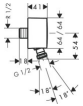

Hansgrohe Schlauchanschluss Fixfit DN15 chrom

34,24 € *

* Preise inkl. gesetzlicher MwSt. zzgl. Versandkosten

Marke: Hansgrohe
Bestell-Nr.: HG27414000

Hansgrohe Schlauchanschluss Fixfit DN15 chrom von Hansgrohe für #price# bei neuesbad.de kaufen. ☐ Kauf auf Rechnung ☐ Individuelle Beratung
☐ Mehrfach ausgezeichnete Shop ☐ jetzt kaufen

hansgrohe FixFit Wandanschluss mit Rückflussverhinderer und Kugelgelenk, 27414000

- Komfortable Verbindung: Wandanschluss mit Rückflussverhinderer und Kugelgelenk für den Duschschlauch
- Modernes Softsquare-Design mit sanft abgerundeten Kanten und klaren Formen. Das passt harmonisch zu allen Designstilen
- Einfach eingebaut: passt an jeden Standard-Wasseranschluss (Gewinde G 1/2; Größe DN15)
- Sauber geht vor: Brauchwasser kann nicht wieder zurück in die Trinkwasserleitung fließen (Rückflussverhinderer)
- Mehr Komfort beim Duschen: Das Kugelgelenk am Duschschlauchanschluss sorgt für mehr Bewegungsfreiheit
- Glänzender Auftritt: Die brillante Chromoberfläche überzeugt mit dauerhaftem Glanz
- Lieferumfang: Wandanschluss, Montageanleitung
- In allen Bestandteilen sind Premium-Materialien verbaut – für mehr Sicherheit und Nachhaltigkeit im Haushalt
- hansgrohe seit 1901 – die Premium-Marke für zuverlässige Bad- und Küchenprodukte
- 5 Jahre freiwillige Herstellergarantie auf ein Produkt, das nach höchsten Qualitätsstandards gefertigt wurde
- Vorteil Unterputz-Installation: Mehr Platz in der Dusche. Grundset zur Installation benötigt (#01800180)
- Faszinierender Auftritt: strahlendes Chrom kombiniert mit einer weißen Oberfläche aus Sicherheitsglas
- Lieferumfang: Ventil, Funktionsblock, Befestigungsmaterial, Montageanleitung
- In allen Bestandteilen sind Premium-Materialien verbaut – für mehr Sicherheit und Nachhaltigkeit im Haushalt
- hansgrohe seit 1901 – die Premium-Marke für zuverlässige Bad- und Küchenprodukte
- 5 Jahre freiwillige Herstellergarantie auf ein Produkt, das nach höchsten Qualitätsstandards gefertigt wurde
- Unterputz-Duschventil für die Steuerung von 3 Funktionen: zum Beispiel Rainstrahl, Whirlstrahl und Schwallstrahl
- Einfache Wassersteuerung: großflächige Tasten schalten das Wasser ein und aus - wie bei einem Lichtschalter (Select)
- Großer Wasserspaß: Durchflussmenge bei gleichzeitiger Nutzung aller 3 Funktionen bis zu 44 l/min (bei 3 bar)
- Klares Design: mit ihrer quadratischen Form fügt sich die Armatur gut in ein modernes Bad-Ambiente ein

weitere Details:

Farbe: Chrom
Anschlussart: G 1/2
Rückflussverhinderer: Rückflussverhinderer
Montageart: Wand
Material: Kunststoff
Gewicht netto in kg: 0,12
Höhe netto in mm: 160
Breite netto in mm: 64
Tiefe netto in mm: 41

Artikeleigenschaften

Farbe: chrom