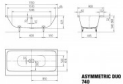

Kaldewei Badewanne ASYMMETRIC DUO 740, 1700x800x420mm, 274000013001

917,76 € *

* Preise inkl. gesetzlicher MwSt. zzgl. Versandkosten

Marke: Kaldewei

Bestell-Nr.: KA274000013001

Kaldewei Badewanne ASYMMETRIC DUO 740, 1700x800x420mm, 274000013001 von Kaldewei für #price# bei neuesbad.de kaufen. Kauf auf Rechnung Individuelle Beratung Mehrfach ausgezeichnete Shop jetzt kaufen

- Eine Badewanne mit Komfortzone: Mit
- ihrer großzügig dimensionierten Ablage-
- fläche bekommt die ASYMMETRIC DUO auch
- eine räumliche Dimension. Man kann
- darauf Platz nehmen oder Badutensilien
- aufstellen. Sie dient zudem der indivi-
- duellen Platzierung von Armaturen.
- Reizvoll ist der Kontrast zwischen der
- präzisen und klaren Formgebung des
- Wannenrandes und der ergonomischen und
- fließenden Formensprache des Inneren.
- Zudem bildet der bündig in den Wannen-
- boden eingelassene Ablauf eine elegante
- und harmonische Lösung. Die ASYMMETRIC
- DUO ist auch als Whirlwanne erhältlich.
- Designed by Phoenix Design
- Außenform: Rechteck
- Außenmaß: 1700x800 mm
- Tiefe: 420 mm
- Produkt: Stahl-Email Badewanne
- Modell-Nr.: 740
- Modell: ASYMMETRIC DUO
- Hersteller: KALDEWEI
- Garantie: 30 Jahre (gem. Garantiepass)
- MADE IN GERMANY
- Material: KALDEWEI Stahl-Email
- Überlaufloch: d 52 mm
- Ablaufloch: d 52 mm
- Ab- und Überlaufposition: Mittig
- Gewicht: 50 kg
- Basisfarbe: alpinweiß
- Gem. EU-Bauproduktenverordnung (BauPVO):
- CE 15 KBW001 PH/gekennzeichnet nach
- DIN EN 14516 - CL1+CL2
- Zertifizierte Oberfläche:
- Kratz- und schlagfest, chemikalienresis-
- tent, hitzebeständig, UV beständig,
- nachhaltig, formstabil, pflegeleicht und
- hygienisch.
- Erdungslasche für Potenzialausgleich.
- **Erforderliches Zubehör:**
- Sonderfußgestell Modell-Nr. 5037

Artikeleigenschaften

Material:	Stahl
Farbe:	weiss glänzend
Typ:	Badewanne
Tiefe:	800
Breite:	1700
Höhe:	425