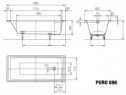

Kaldewei Badewanne PURO 696, 1900x900x420mm, 259600013001

953,27 € *

* Preise inkl. gesetzlicher MwSt. zzgl. Versandkosten

Marke: Kaldewei

Bestell-Nr.: KA259600013001

Kaldewei Badewanne PURO 696, 1900x900x420mm, 259600013001 von Kaldewei für #price# bei neuesbad.de kaufen. Kauf auf Rechnung Individuelle Beratung Mehrfach ausgezeichnete Shop jetzt kaufen

- Die Reduktion aller Elemente auf das Wesentliche ist eines der Grundprinzipien moderner Architektur und Innearchitektur. Das klare und puristische Design der PURO Badewanne folgt diesem Ansatz. Als einsitzige Badewanne erfüllt sie den Wunsch nach hochwertigem, aber dennoch bezahlbarem Design. Die PURO hat eine besonders großzügige Bodenlänge für außergewöhnlich hohen Badekomfort. Die PURO ist auch mit seitlichem Überlauf und als Whirlwanne erhältlich.
- Designed by KALDEWEI Design
- Außenform: Rechteck
- Außenmaß: 1900x900 mm
- Tiefe: 420 mm
- Produkt: Stahl-Email Badewanne
- Modell-Nr.: 696
- Modell: PURO
- Hersteller: KALDEWEI
- Garantie: 30 Jahre (gem. Garantiepass)
- MADE IN GERMANY
- Material: KALDEWEI Stahl-Email
- Überlaufloch: d 52 mm
- Ablaufloch: d 52 mm
- Ab- und Überlaufposition: Fußseitig
- Gewicht: 64 kg
- Basisfarbe: alpinweiß
- Gem. EU-Bauproduktenverordnung (BauPVO):
- CE 15 KBW001 PH/gekennzeichnet nach
- DIN EN 14516 - CL1+CL2
- Zertifizierte Oberfläche:
- Kratz- und schlagfest, chemikalienresistent, hitzebeständig, UV beständig,
- nachhaltig, formstabil, pflegeleicht und hygienisch.
- Erdungslasche für Potenzialausgleich.
- **Erforderliches Zubehör:**
- Sonderfußgestell Modell-Nr. 5037
- Comfort-Level Modell-Nr. 4001 oder
- Comfort-Level Plus Modell-Nr. 4011
- **Optionales Zubehör:**

Artikeleigenschaften

Material:	Stahl
Farbe:	weiss glänzend
Typ:	Badewanne
Tiefe:	900
Breite:	1900
Höhe:	420