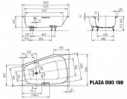

## Kaldewei Badewanne PLAZA DUO 190, 1800x1200x430mm, 237000013001

**2540,10 € \***

\* Preise inkl. gesetzlicher MwSt. zzgl. Versandkosten

Marke: Kaldewei

Bestell-Nr.: KA237000013001

Kaldewei Badewanne PLAZA DUO 190, 1800x1200x430mm, 237000013001 von Kaldewei für #price# bei neuesbad.de kaufen.  Kauf auf Rechnung  Individuelle Beratung  Mehrfach ausgezeichnete Shop  jetzt kaufen

- Dank ihrer besonders großzügigen Maße,
- ihrer fließenden Innenkonturen und der
- sich zum Fußende hin verjüngenden Form
- ist die Doppelbadewanne PLAZA DUO
- bestens dafür geeignet, dass zwei
- Personen nebeneinander das Baden
- entspannt genießen können. Und wer nach
- einem Anlass für ein entspannendes Bad
- zu zweit sucht: Die PLAZA DUO ist auch
- als Whirlwanne erhältlich.
- Designed by Phoenix Design
- Außenform: Eckig
- Außenmaß: 1800x1200/800 mm
- Tiefe: 430 mm
- Produkt: Stahl-Email Badewanne
- Modell-Nr.: 190
- Modell: PLAZA DUO RECHTS
- Hersteller: KALDEWEI
- Garantie: 30 Jahre (gem. Garantiepass)
- MADE IN GERMANY
- Material: KALDEWEI Stahl-Email
- Überlaufloch: d 52 mm
- Ablaufloch: d 52 mm
- Ab- und Überlaufposition: Mittig
- Gewicht: 67 kg
- Basisfarbe: alpinweiß
- Gem. EU-Bauproduktenverordnung (BauPVO):
- CE 15 KBW001 PH/gekennzeichnet nach
- DIN EN 14516 - CL1+CL2
- Zertifizierte Oberfläche:
- Kratz- und schlagfest, chemikalienresis-
- tent, hitzebeständig, UV beständig,
- nachhaltig, formstabil, pflegeleicht und
- hygienisch.
- Erdungslasche für Potenzialausgleich.
- **Erforderliches Zubehör:**
- Sonderfußgestell Modell-Nr. 5037
- Comfort-Level Modell-Nr. 4003 oder
- Comfort-Level Plus Modell-Nr. 4013
- **Optionales Zubehör:**
- Griff NOBLER PURISMUS AVANTGARDE
- KOLLEKTION,

● **Artikelmasse:**

- Gewicht: 66,1 kg
- Höhe: 430,0 mm
- Länge: 1800,0 mm
- Breite: 1200,0 mm
- Volumen: 0,929 m³
- EAN: 4001112655290
- Zolltarifnummer: 73242900
- Ursprungsland: DE

**Artikeleigenschaften**

Material:	Stahl
Farbe:	weiss glänzend
Typ:	Badewanne
Breite:	1800
Tiefe:	1200
Höhe:	430