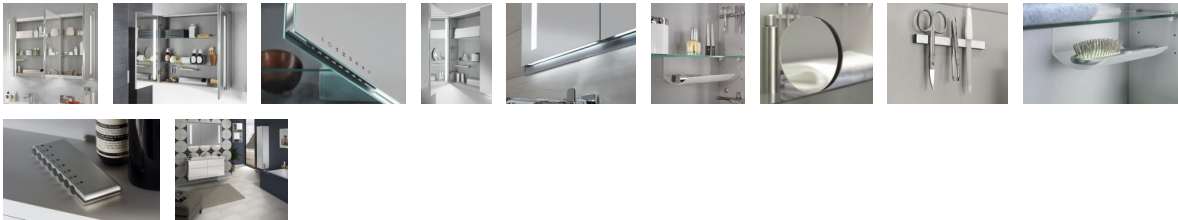

Sanipa Reflection Aluminium-Wandeinbau-Spiegelschrank WILMA 125 mit LED-Beleuchtung, AU4066L

2031,50 € *

* Preise inkl. gesetzlicher MwSt. zzgl. Versandkosten

Marke: Sanipa

Bestell-Nr.: SAAU4066L

Sanipa Reflection Aluminium-Wandeinbau-Spiegelschrank WILMA 125 mit LED-Beleuchtung, AU4066L von Sanipa für #price# bei neuesbad.de kaufen. Kauf auf Rechnung Individuelle Beratung Mehrfach ausgezeichnete Shop jetzt kaufen

Reflection Aluminium-Wandeinbau-Spiegelschrank WILMA

Der Reflection Wandeinbau-Spiegelschrank WILMA macht sich schlank. Durch den Wandeinbau fügt sich der Spiegelschrank aus Aluminium harmonisch in jede Badgestaltung ein. Fast flächenbündig oder mit der Einbautiefe Ihrer Wahl, erfüllt der Spiegelschrank raumsparend seine Funktion. Justierschrauben erlauben die optimale Anpassung und der Blendrahmen aus Aluminium verdeckt die Einbaunische wie ein Bilderrahmen. Spezialscharniere sorgen für ein sanftes, leises Schließen der Kristall-Doppelspiegeltüren und die Griffmulde unterhalb des Spiegels verhindert Fingerabdrücke. Moderne LED-Lichttechnik, blendfreie Ausleuchtung und viele Beleuchtungsmöglichkeiten sind die Ausstattungsmerkmale. Praktische Details bei der Innenausstattung sowie die komfortable Bedienung des Lichts, wahlweise mit Touch-Sensor oder intelligenter Lichtsteuerung per Funk, bewähren sich jeden Tag neu.