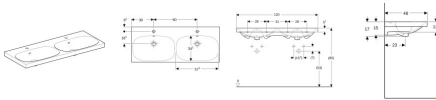

**Geberit Acanto Doppelwaschtisch, 1200x480mm m. zwei Hl., m. Überlauf, weiss, KeraTect, 500627018**

**638,42 € \***

\* Preise inkl. gesetzlicher MwSt. zzgl. Versandkosten

Marke: Geberit

Bestell-Nr.: KG500627018

Geberit Acanto Doppelwaschtisch, 1200x480mm m. zwei Hl., m. Ül., weiß, KeraTect, 500627018 von Geberit für #price# bei neuesbad.de kaufen.  Kauf auf Rechnung  Individuelle Beratung  Mehrfach ausgezeichnete Shop  jetzt kaufen

- Werkstoff: Sanitärkeramik
- Waschtischart: Klassisch
- Form: rechteckig
- CleanDrain: Nein
- mittig
- sichtbar
- B / Breite (cm): 120 cm
- H / Höhe (cm): 17 cm
- T / Tiefe (cm): 48 cm

**Artikeleigenschaften**

Material:	Keramik
Farbe:	weiss glänzend
Typ:	Waschtisch
Tiefe:	480
Höhe:	170