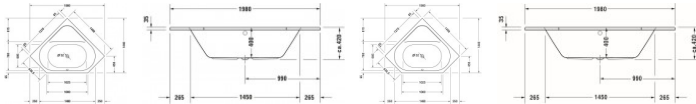

1949,29 € *

* Preise inkl. gesetzlicher MwSt. zzgl. Versandkosten

Marke: Duravit

Bestell-Nr.: DU760137000JP1000