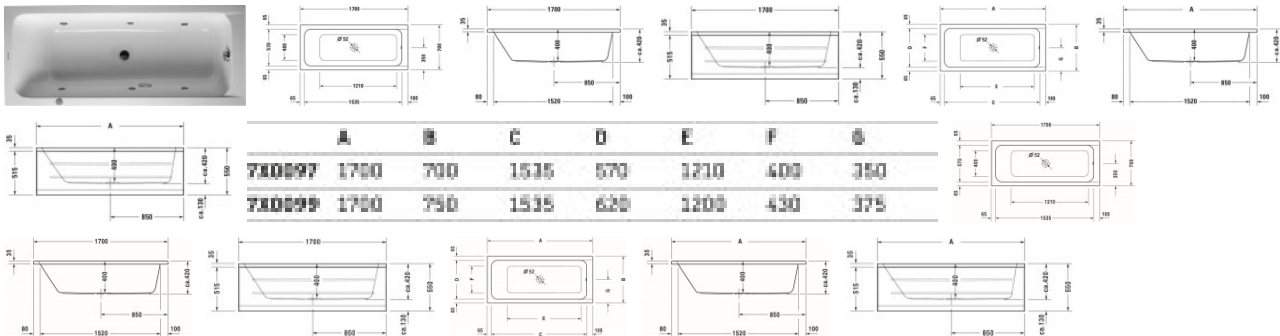

Duravit D-Code Whirlwanne Weiß 1700x700 mm - 760097000JP1000

1713,84 € *

* Preise inkl. gesetzlicher MwSt. zzgl. Versandkosten

Marke: Duravit

Bestell-Nr.: DU760097000JP1000

Duravit D-Code Whirlwanne Weiß 1700x700 mm - 760097000JP1000 von Duravit für #price# bei neuesbad.de kaufen. Kauf auf Rechnung Individuelle Beratung Mehrfach ausgezeichnete Shop jetzt kaufen

Duravit D-Code Whirlwanne 1700x700 mm Weiß, Jet Project, Einbau, Material: Sanitäracryl, Rechteckig, Anzahl Rückenschrägen: 1, Position Ablauf: Mitte, Überlauf – 760097000JP1000

Details:

- Aus schlag- und stoßunempfindlichem Kunststoff mit angenehm warmer und glatter sowie porenfreier Oberfläche (Sanitäracryl)
- Mit Überlauf
- Montage eines Duravit Wannengriffs möglich für einen sicheren Ein- und Ausstieg (Montage nur ab Werk möglich)

weitere Details:

- Duravit D-Code Whirlwanne
- Rechteckig
- Jet Project
- 1700x700 mm
- Einbau
- Weiß
- Material: Sanitäracryl
- Anzahl Rückenschrägen: 1
- Inkl. Fußgestell
- Inkl. Ab- / Überlaufgarnitur
- Position Ablauf: Mitte
- Position Überlauf: Fußende
- Nutzinhalt: 110 l
- Innentiefe: 400 mm
- 50 Hz

Artikeleigenschaften

Farbe:	weiss glänzend
Tiefe:	700
Breite:	1700
Höhe:	420
Typ:	Whirlwanne